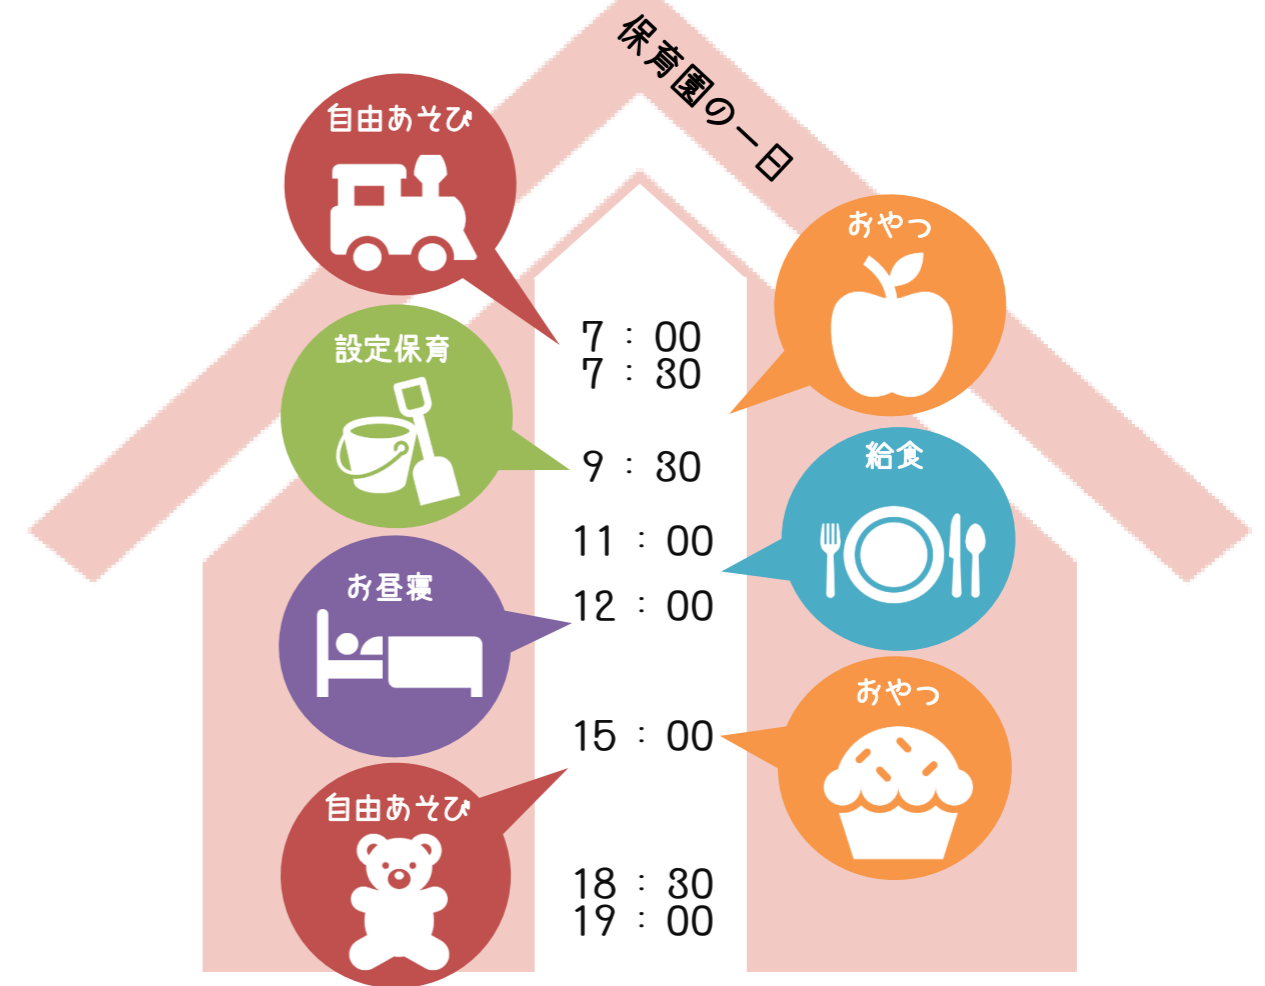

ごあいさつ

私たちは、「尊厳」「愛」「思いやり」を持って子どもたちに接し、子どもたちの健やかな成長および調和の取れた生活への支援（養護・教育）と、家族の絆を築くお手伝いをしたいと考えております。

また、子どもたちにとって「良いもの」を提供できるように、子どもの発達やより良い環境について学び、実践し、子どもたちと共に日々成長できるよう取り組んでまいります。

保育理念

子ども一人ひとりの最善の利益を大切にし、
子どもの多様な個性を認め、
思いやりのある豊かな人間性を育む

保育目標

全身を使って意欲的に遊ぶ子ども
生活や遊びの中で喜びや驚き、美しさなどを体験する子ども
自分の思ったことをのびのびと表現する子ども
友達と関わって遊ぶ子ども

充実した 保育

- 幅広い年齢層・経験年数の保育者で構成しています。
- 子どもがのびのびと生活できるように、国の基準より広い保育室を確保しています。
- 保育に専念できる環境を作るため、本部で事務面のバックアップを行っています。
- 小規模の特性を活かして、子ども一人ひとりの発達に合わせたきめ細やかで丁寧な保育を行っています。
- 製作や運動遊び・散歩・食育活動などを通して、子どもらしい好奇心を育てています。

保護者 支援

- 子ども一人ひとりの園での様子を丁寧にお伝えします。
- 行事などを通して、子どもの園での様子について理解を深めていただけるように努めています。
- 子どもの園での様子をふまえながら、ご家庭での育児の悩みや不安などについて個別に支援いたします。

安全安心 対策

- オートロック及びモニター付インターホーンで部外者の侵入とお子さまの飛び出し等を防止しています。
- 関係機関と連携を取りながら、有事に備えた様々な対策を取っています。
- 職務・職責および園内外を問わず、各種研修に参加し、スキルアップを図ります。