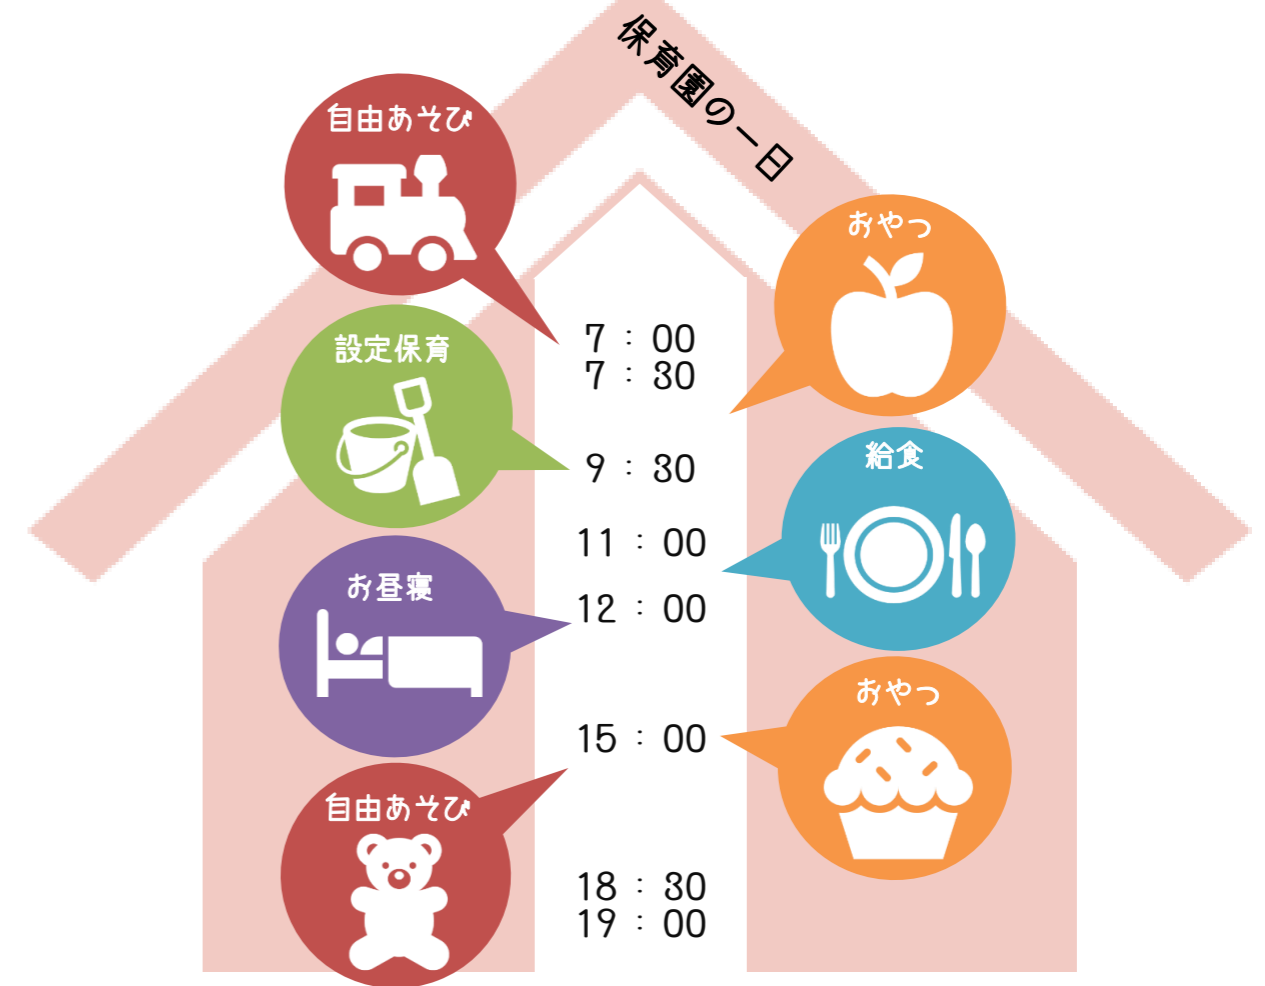

ごあいさつ

私たちは、「尊厳」「愛」「思いやり」を持って子どもたちに接し、子どもたちの健やかな成長および調和の取れた生活への支援（養護・教育）と、家族の絆を築くお手伝いをしたいと考えております。

また、子どもたちにとって「良いもの」を提供できるように、子どもの発達やより良い環境について学び、実践し、子どもたちと共に日々成長できるよう取り組んでまいります。

保育理念

子ども一人ひとりの最善の利益を大切にし、
子どもの多様な個性を認め、
思いやりのある豊かな人間性を育む

保育目標

全身を使って意欲的に遊ぶ子ども
生活や遊びの中で喜びや驚き、美しさなどを体験する子ども
自分の思ったことをのびのびと表現する子ども
友達と関わって遊ぶ子ども

充実した 保育

- 幅広い年齢層・経験年数の保育者で構成しています。
- 子どもがのびのびと生活できるように、国の基準より広い保育室を確保しています。
- 保育に専念できる環境を作るため、本部で事務面のバックアップを行っています。
- 小規模の特性を活かして、子ども一人ひとりの発達に合わせたきめ細やかで丁寧な保育を行っています。
- 製作や運動遊び・散歩・食育活動などを通して、子どもらしい好奇心を育てています。

保護者 支援

- 子ども一人ひとりの園での様子を丁寧にお伝えします。
- 行事などを通して、子どもの園での様子について理解を深めていただけるように努めています。
- 子どもの園での様子をふまえながら、ご家庭での育児の悩みや不安などについて個別に支援いたします。

安全安心 対策

- オートロック及びモニター付インターホーンで部外者の侵入とお子さまの飛び出し等を防止しています。
- 関係機関と連携を取りながら、有事に備えた様々な対策を取っています。
- 職務・職責および園内外を問わず、各種研修に参加し、スキルアップを図ります。

入園式
健康診断（内科・歯科）
夏まつり、水あそび
保育参観

行事計画

主な行事：誕生会、身体計測、防火・防災・不審者対応訓練

クリスマス会
お正月あそび、節分
生活発表会、お別れ会