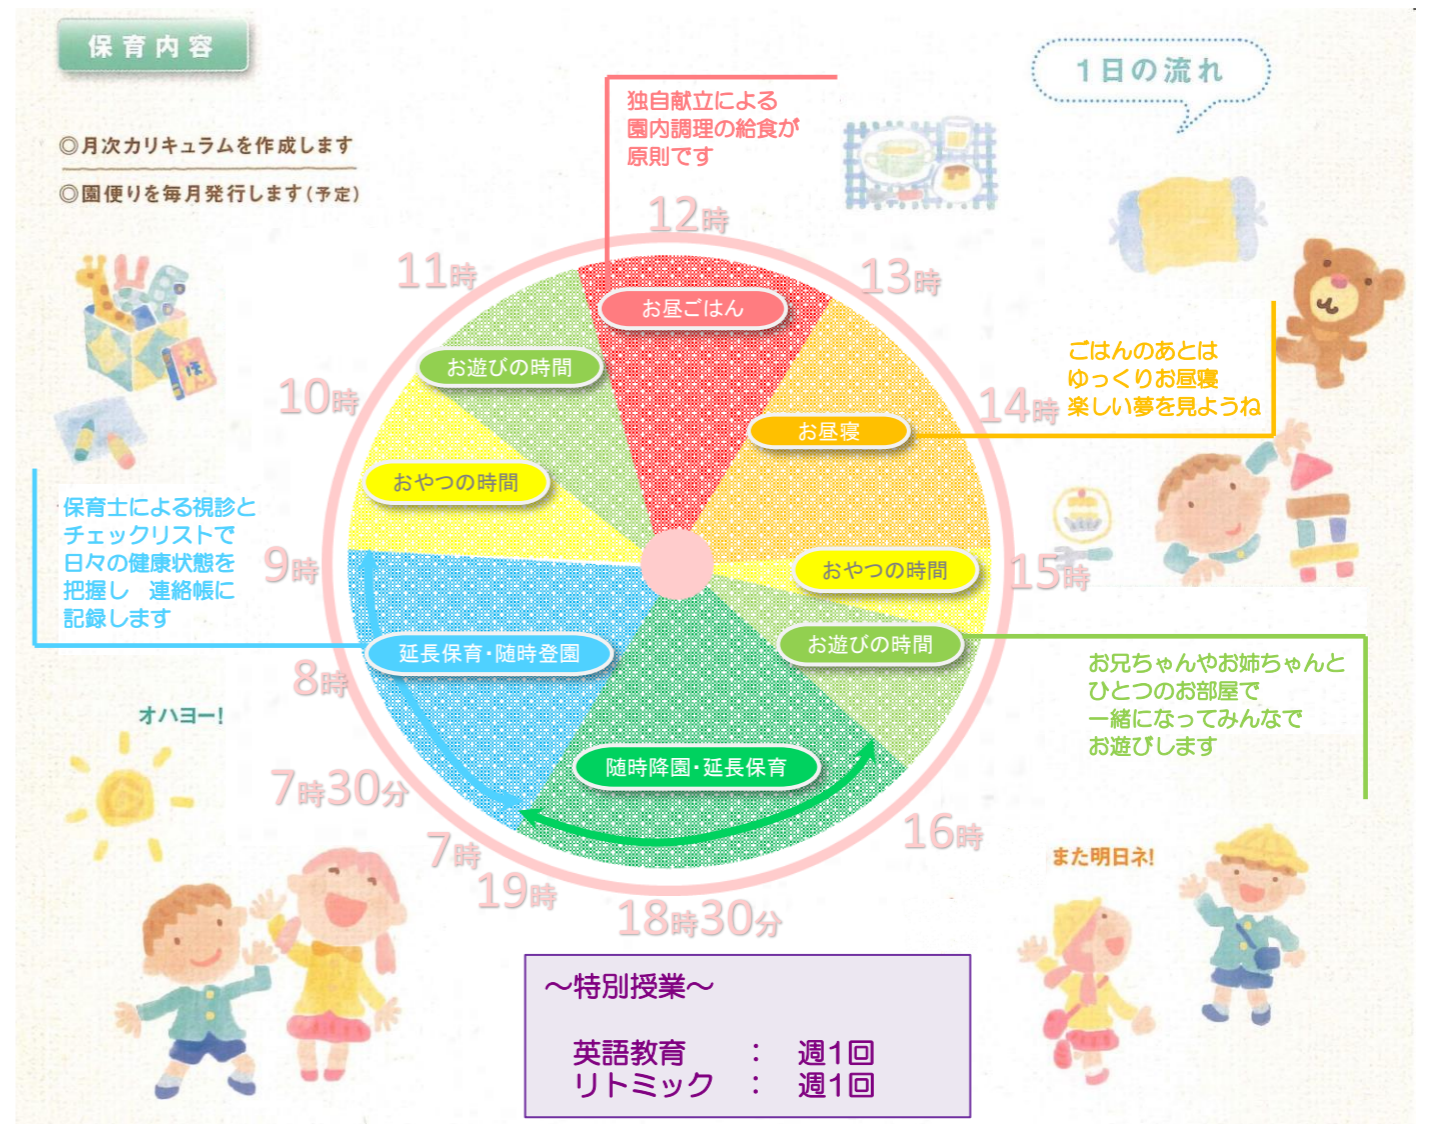

## 2. 対象年齢

生後57日目~2歳児(4月1日時点での満年齢が2歳までのお子様)

## 7. 所在地

ナチュラル色を基調とした暖かみのある保育施設です♪

保育室は全面床暖房です♪

JR『勝川』駅から徒歩12分のアクセス便利な保育園です!

延長保育は19時まで可能なのでお迎えが遅くなくても安心ですよ♪

名称	勝川サンフレンズ保育園
所在地	春日井市天神町30-1
TEL	0568-97-8458
運営元	サンヨーホームズコミュニティ株式会社 大阪市西区西本町1-4-1

\*季節、節目ごとに手作りイベントを実施

\*保護者・祖父母の任意参加が可能なオープン環境を提供

- 入園式・保育参観(生活発表会)
- お別れ会・卒園式
- \*園児それぞれの誕生日会を実施(誕生日月ごと)
- \*夏季にはプール遊び・水遊び(お湯シャワー)、スイカ割りなどを実施
- \*身体計測・避難訓練(毎月)
- \*年2回の健康診断(内科・小児科)と歯科検診