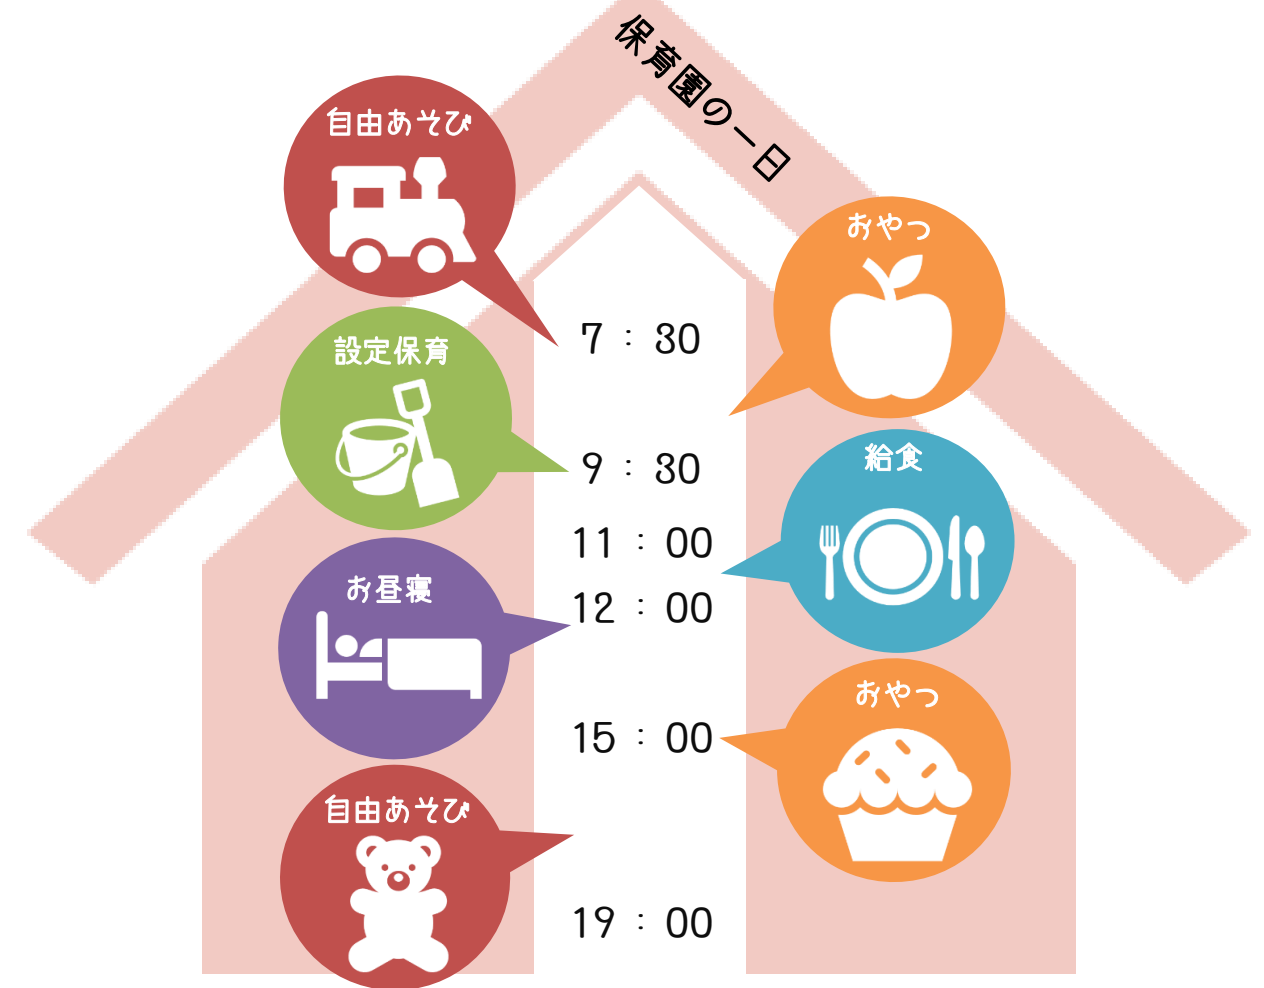

ごあいさつ

私たちは、「尊厳」「愛」「思いやり」を持って子どもたちに接し、子どもたちの健やかな成長および調和の取れた生活への支援（養護・教育）と、家族の絆を築くお手伝いをしたいと考えております。

また、子どもたちにとって「良いもの」を提供できるように、子どもの発達やより良い環境について学び、実践し、子どもたちと共に日々成長できるよう取り組んでまいります。

保育理念

子ども一人ひとりの最善の利益を大切にし、
子どもの多様な個性を認め、
思いやりのある豊かな人間性を育む

保育目標

全身を使って意欲的に遊ぶ子ども
生活や遊びの中で喜びや驚き、美しさなどを体験する子ども
自分の思ったことをのびのびと表現する子ども
友達と関わって遊ぶ子ども

充実した 保育

- 幅広い年齢層・経験年数の保育者で構成しています。
- 子どもがのびのびと生活できるように、国の基準より広い保育室を確保しています。
- 保育に専念できる環境を作るため、本部で事務面のバックアップを行っています。
- 小規模の特性を活かして、子ども一人ひとりの発達に合わせたきめ細やかで丁寧な保育を行っています。
- 製作や運動遊び・散歩・食育活動などを通して、子どもらしい好奇心を育てています。

保護者 支援

- 子ども一人ひとりの園での様子を丁寧にお伝えします。
- 行事などを通して、子どもの園での様子について理解を深めていただけるように努めています。
- 子どもの園での様子をふまえながら、ご家庭での育児の悩みや不安などについて個別に支援いたします。

安全安心 対策

- オートロック及びモニター付インターホーンで部外者の侵入とお子さまの飛び出し等を防止しています。
- 関係機関と連携を取りながら、有事に備えた様々な対策を取っています。
- 職務・職責および園内外を問わず、各種研修に参加し、スキルアップを図ります。