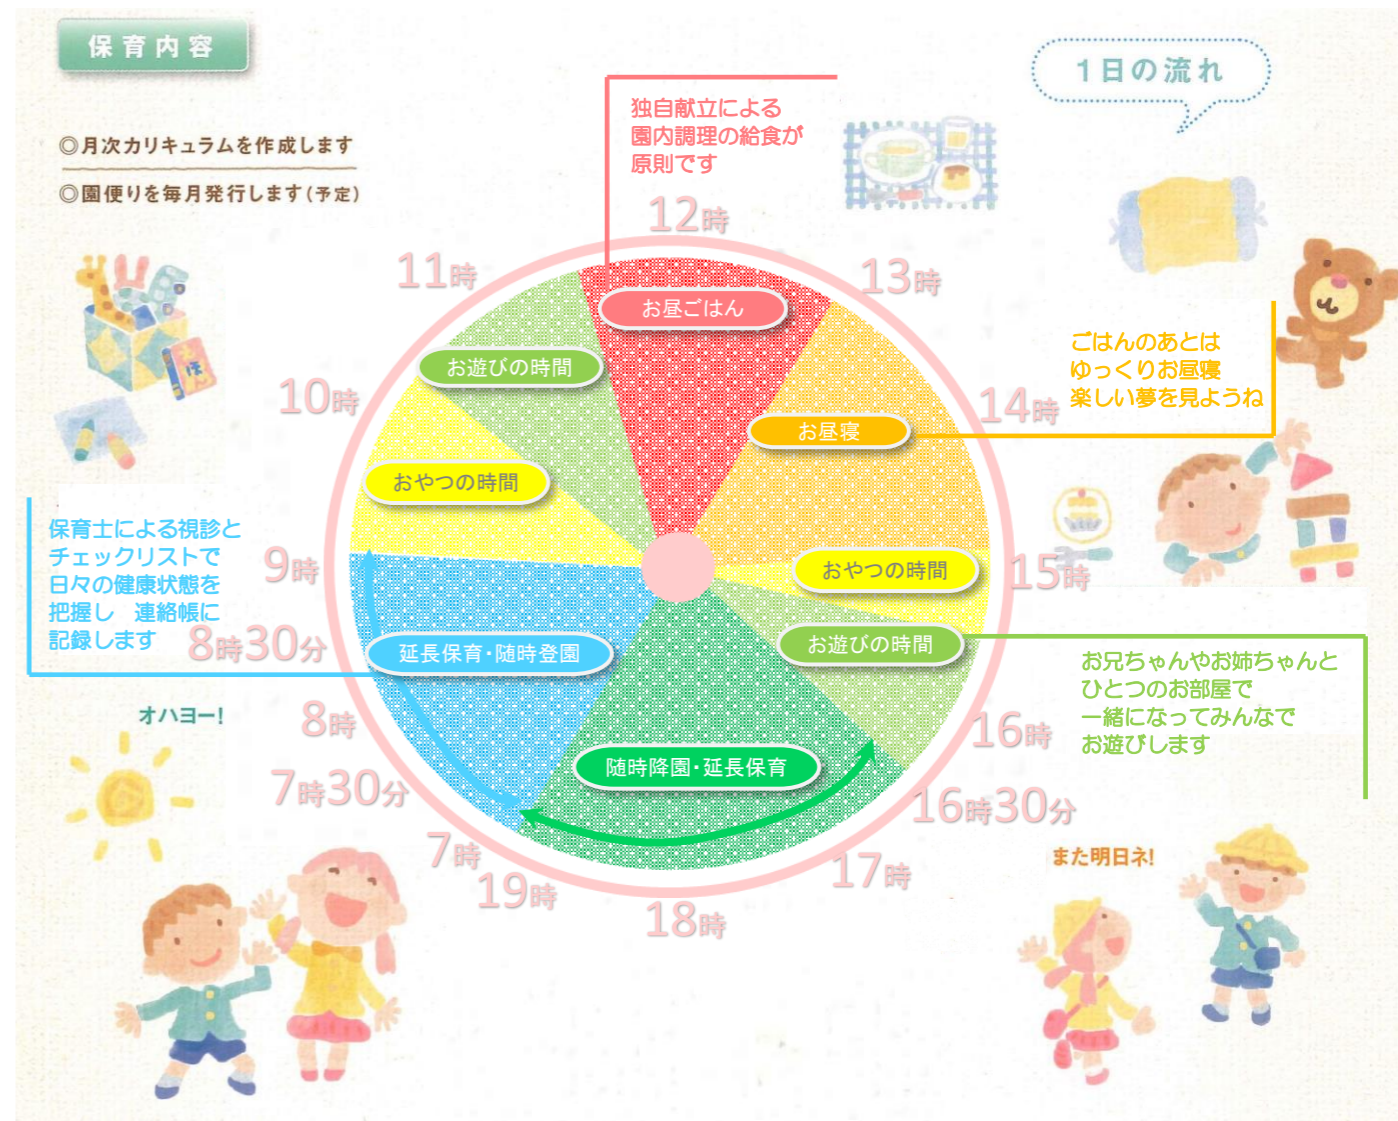

7. 所在地

保育室は
全面床暖房です♪

京阪本線『守口市』駅、地下鉄谷町線『守口』駅から徒歩6分の
アクセス便利な保育園です。

延長保育は19時まで可能なのでお迎えが遅くなっても安心ですよ♪

※当園に駐車場はございませんので、お車のご送迎はお断りさせて頂いております。近隣のコインパーキングをご利用くださいようお願い申し上げます。

名称	守口サンフレンズ保育園
所在地	守口市豊秀町2丁目7番12号
TEL	06-6115-5203
運営元	サンヨーホームズコミュニティ株式会社 大阪市西区西本町1-4-1

*季節、節目ごとに手作りイベントを実施

こどもの日	七夕まつり
夏まつり	クリスマス会
節分	ひなまつり

*保護者・祖父母の任意参加が可能なオープン環境を提供

- 入園式・保育参観(生活発表会)
- お別れ会・卒園式
- *園児それぞれの誕生日会を実施(誕生日月ごと)
- *身体計測・避難訓練(毎月)
- *年2回の健康診断(内科・小児科)と歯科検診

※実際の行事予定とは異なる場合がございます。

給食について