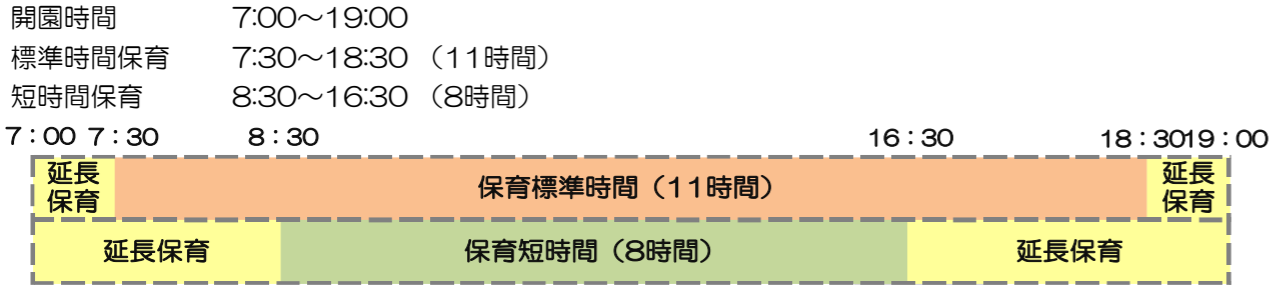

近江八幡サンフレンズ保育園

1. 保育時間

下記の開園時間の範囲内で、標準時間保育・短時間保育および延長保育を実施いたしております。

※日曜・祝日および年末年始(12/29~1/3)は休園日です。

2. 対象年齢

0歳2ヶ月~2歳児(4月1日時点での満年齢が2歳までのお子様)

3. 定員

19名

4. 保育料

市が定める保育料

5. 早朝保育・延長保育

開園時間の範囲内で、事前連絡により個々の保育時間を超えて延長保育を承ります。

なお延長保育には下記の延長保育料が必要です。

1. 標準時間
   ①30分あたり500円
2. 短時間
   ①30分あたり500円
   ②16時半~18時まで月極5,000円、左記時間外30分あたり500円

6. 入園料

入園時のみ10,000円(税込)

保育料コンビニ払い請求書作成費用、入退園管理システム登録・利用料

7. その他費用

原則不要

※給食費、おやつ代、教材費は保育料に含まれます。
※行事によっては別途徴収させて頂く場合がございます。