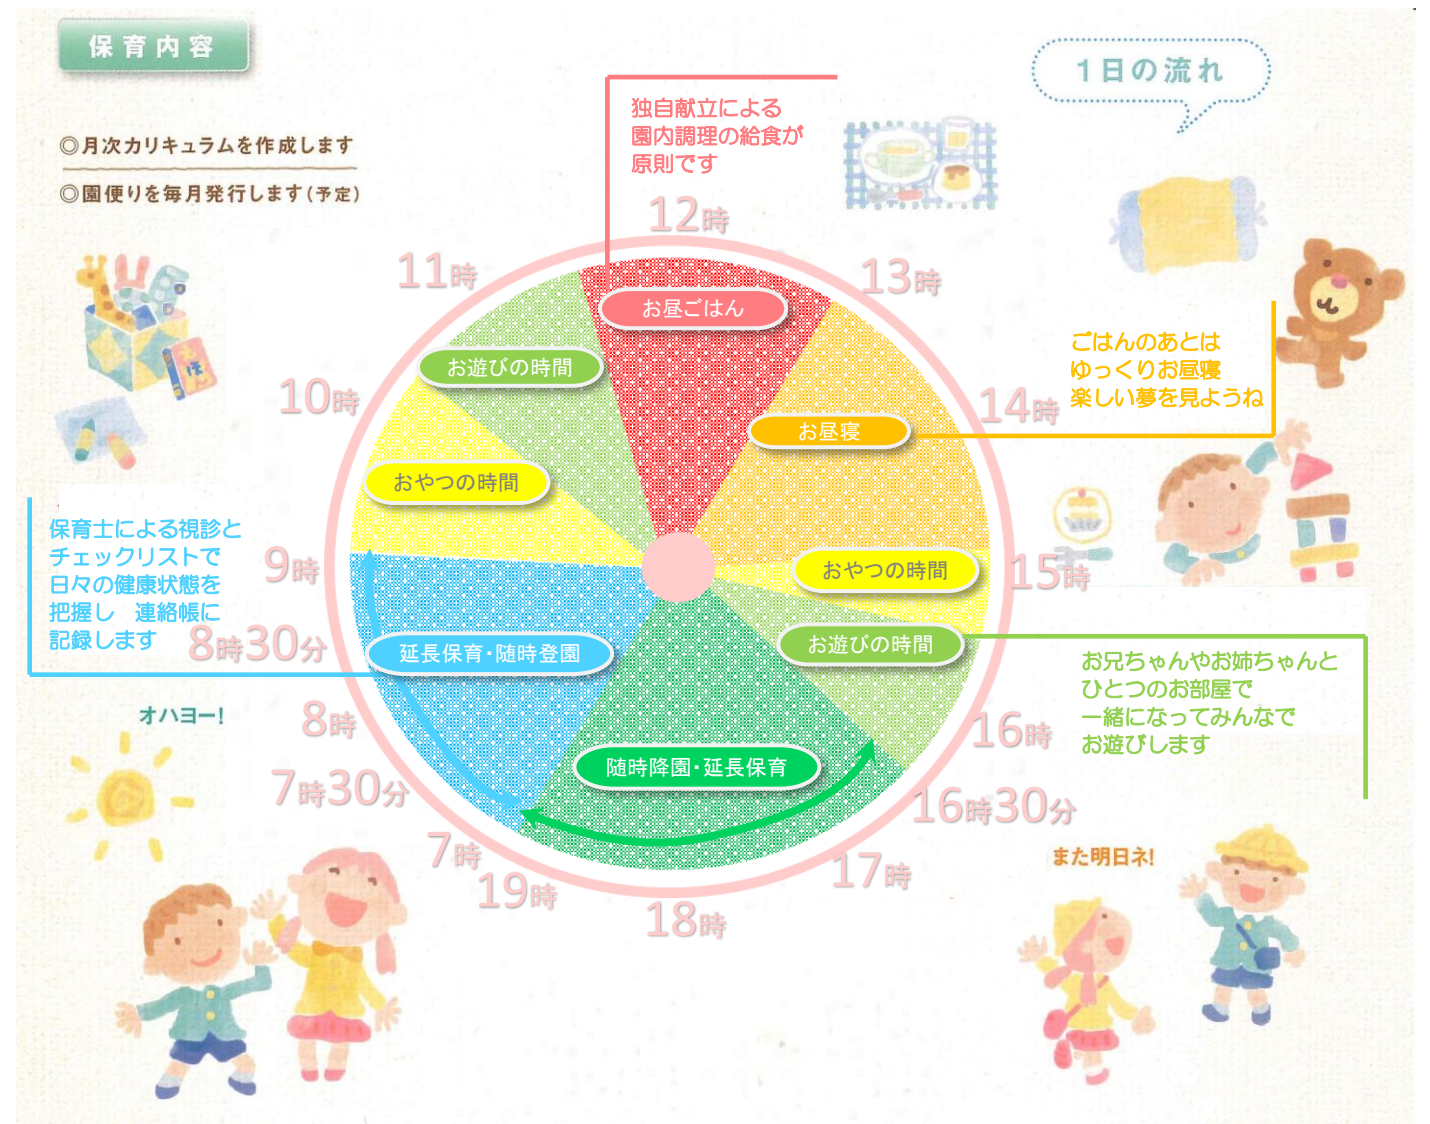

月極延長保育をご希望の場合は、ひと月あたり5,000円で承ります。

6. その他費用

管理システム登録・利用料10,000円(入園時のみ)

※給食費、おやつ代、教材費は保育料に含まれます。

※行事によっては別途徴収させて頂く場合がございます。

7. 所在地

JR湖西線『大津京』駅から徒歩2分
 京阪『大津京』駅から徒歩2分と
 アクセス便利な保育園です。

延長保育は19時まで可能なので
 お迎えが遅くても安心ですよ♪

名称	大津京サンフレンズ保育園
所在地	大津市皇子が丘2-7-32
TEL	077-526-7430
運営元	サンヨーホームズコミュニティ株式会社 大阪市西区西本町1-4-1

ナチュラル色を基調とした
 暖かみのある保育施設です♪

保育室は
 全面床暖房です♪

*季節・節目ごとに手作りイベントを実施

こどもの日	七夕まつり
夏まつり	クリスマス会
節分	ひなまつり

*保護者・祖父母の任意参加が可能なオープン環境を提供