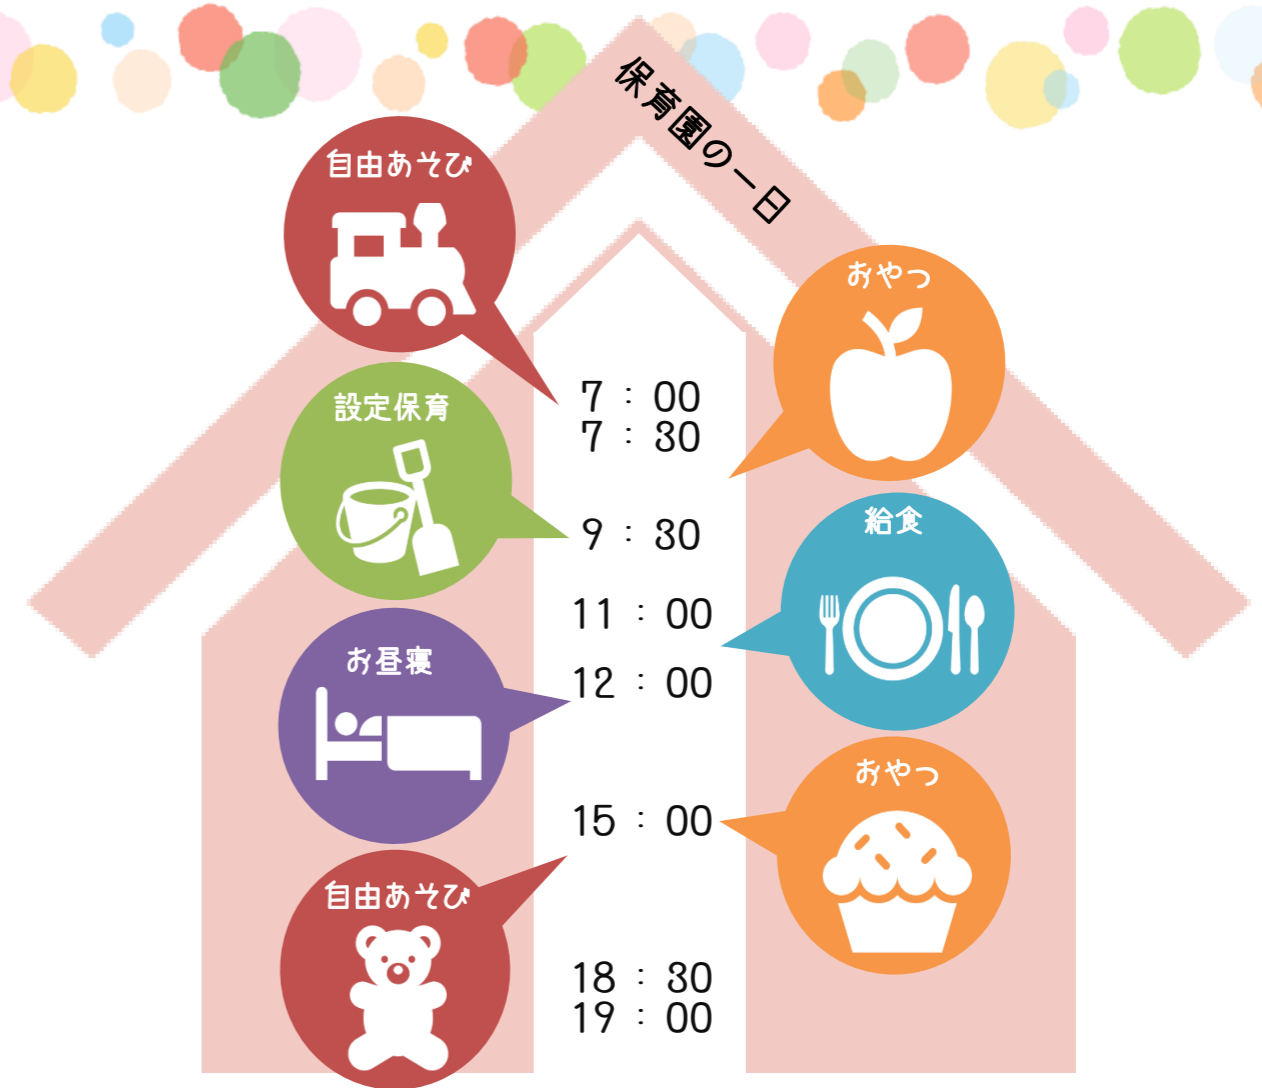

ごあいさつ

私たちは、「尊厳」「愛」「思いやり」を持って子どもたちに接し、子どもたちの健やかな成長および調和の取れた生活への支援（養護・教育）と、家族の絆を築くお手伝いをしたいと考えております。

また、子どもたちにとって「良いもの」を提供できるように、子どもの発達やより良い環境について学び、実践し、子どもたちと共に日々成長できるよう取り組んでまいります。

保育理念

子ども一人ひとりの最善の利益を大切にし、
子どもの多様な個性を認め、
思いやりのある豊かな人間性を育む

保育目標

全身を使って意欲的に遊ぶ子ども
生活や遊びの中で喜びや驚き、美しさなどを体験する子ども
自分の思ったことをのびのびと表現する子ども
友達と関わって遊ぶ子ども

充実した 保育

- 幅広い年齢層・経験年数の保育者で構成しています。
- 子どもがのびのびと生活できるように、国の基準より広い保育室を確保しています。
- 保育に専念できる環境を作るため、本部で事務面のバックアップを行っています。
- 小規模の特性を活かして、子ども一人ひとりの発達に合わせたきめ細やかで丁寧な保育を行っています。
- 製作や運動遊び・散歩・食育活動などを通して、子どもらしい好奇心を育てています。

保護者 支援

- 子ども一人ひとりの園での様子を丁寧にお伝えします。
- 行事などを通して、子どもの園での様子について理解を深めていただけるように努めています。
- 子どもの園での様子をふまえながら、ご家庭での育児の悩みや不安などについて個別に支援いたします。

安全安心 対策

- オートロック及びモニター付インターホーンで部外者の侵入とお子さまの飛び出し等を防止しています。
- 関係機関と連携を取りながら、有事に備えた様々な対策を取っています。
- 職務・職責および園内外を問わず、各種研修に参加し、スキルアップを図ります。

入園式、子どもの日健康診断（内科・歯科）
七夕まつり、水あそび
保育参観

行事計画

主な行事：誕生会、身体計測、防火・防災・不審者対応訓練

クリスマス会
お正月あそび、節分
ひなまつり、卒園式