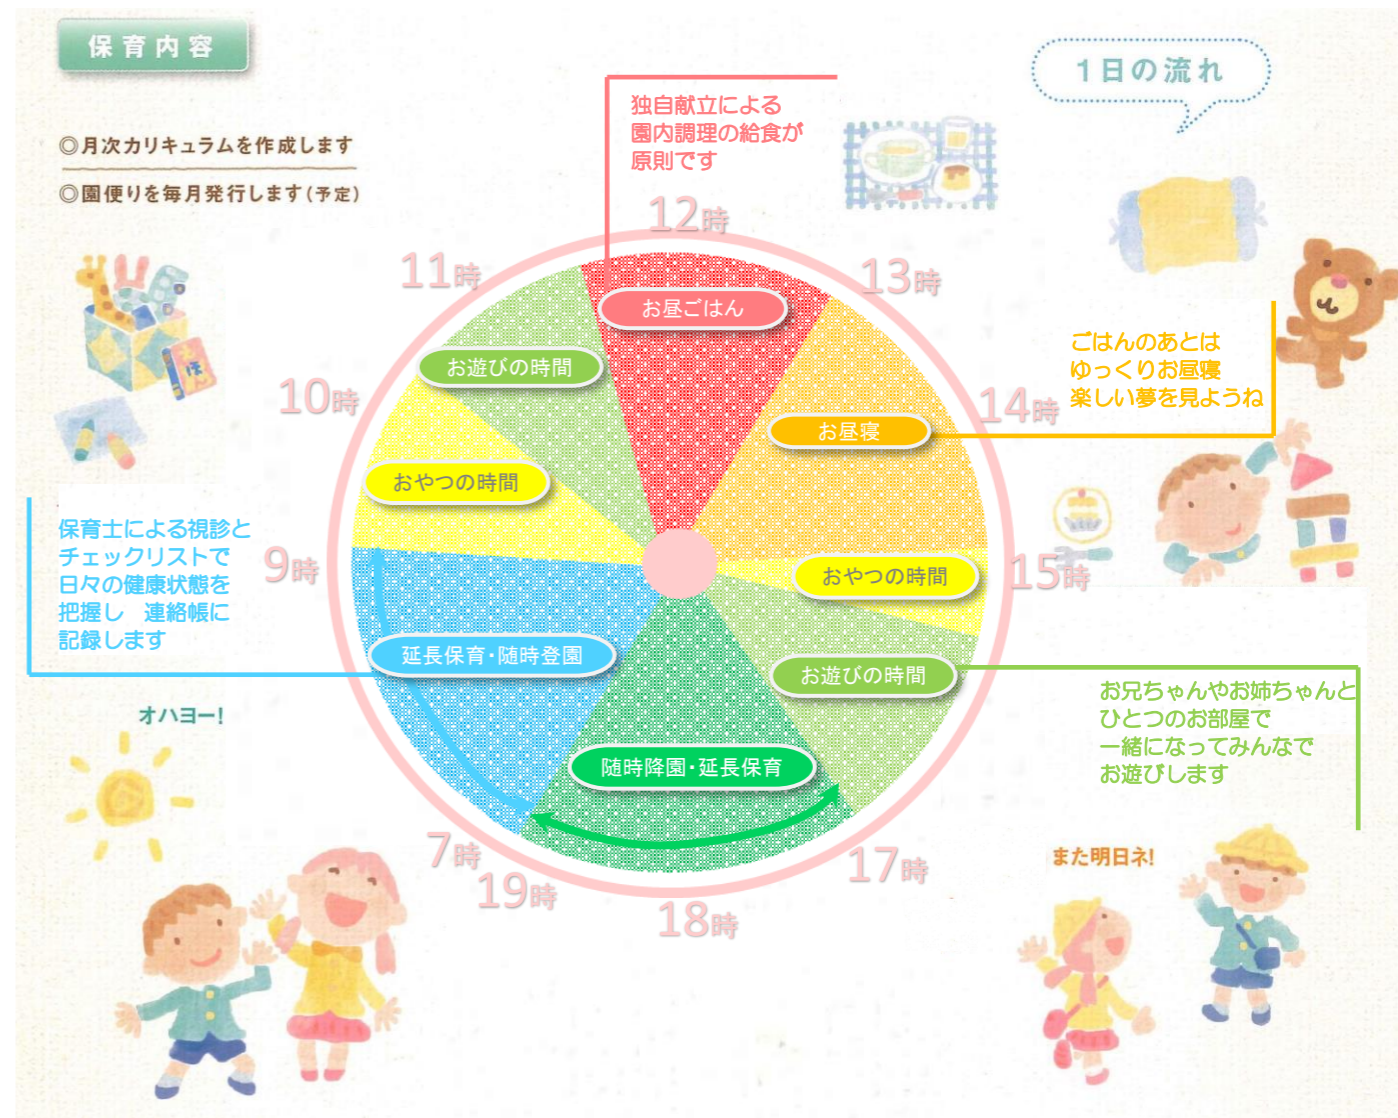

0歳6ヶ月児~2歳児(4月1日時点での満年齢が2歳までのお子様)

3. 定員

19名

4. 保育料

大東市が定める保育料

5. 早朝保育・延長保育

開園時間の範囲内で、事前連絡により個々の保育時間を超えて延長保育を承ります。なお、下記の延長保育料が必要です。

標準時間：上限3,000円/月(1日あたり300円)

短時間：上限6,000円/月(朝夕それぞれに最初の1時間300円、1時間を超える30分ごとに300円)

6. その他費用

入園料：10,000円

※給食費、おやつ代、教材費は保育料に含まれます。

7. 所在地

ナチュラル色を基調とした暖かみのある保育施設で保育室は全面床暖房です♪

平成30年4月開園の新しい園です。
 マンションの敷地内にあり、もちろん駐車場も完備しております。
 延長保育は19時まで可能なので、お迎えが遅くなるときも安心ですね♪

名称	住道サンフレンズ保育園
所在地	大東市朋来2丁目5-35 サンメゾン・イースト 店舗棟1階
TEL	072-803-6801
運営元	サンヨーホームズコミュニティ株式会社 大阪市西区西本町1-4-1

*季節、節目ごとに手作りイベントを実施

こどもの日	七夕まつり
夏まつり	クリスマス会
節分	ひなまつり

*保護者・祖父母の任意参加が可能なオープン環境を提供

- 入園式・保育参観(生活発表会)
- お別れ会・卒園式
- *園児それぞれの誕生日会を実施(誕生日月ごと)
- *夏季にはプール遊び・水遊び(お湯シャワー)、スイカ割りなどを実施
- *身体計測・避難訓練(毎月)
- *年2回の健康診断(内科・小児科)と歯科検診