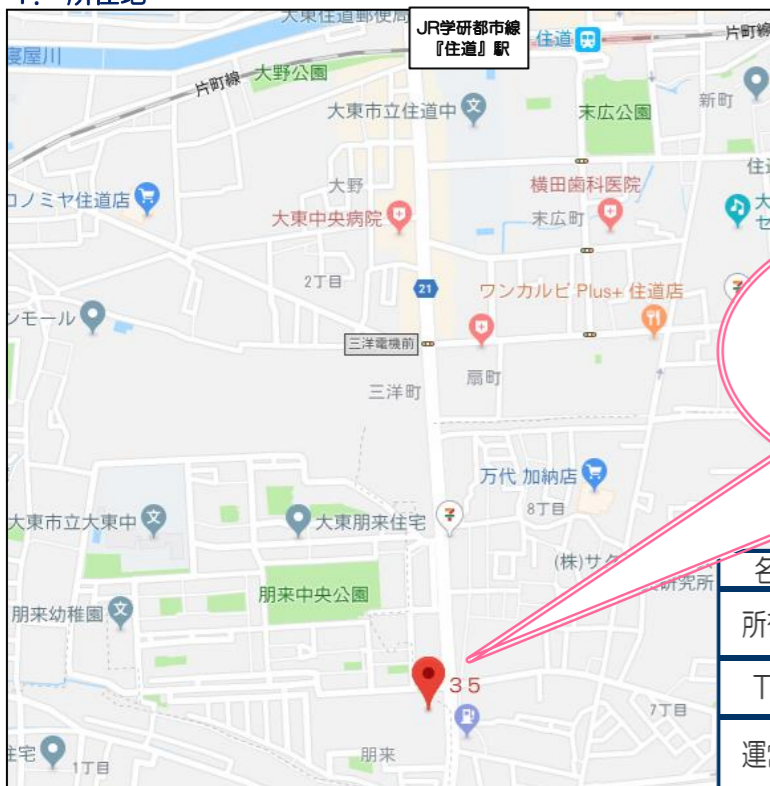

7. 所在地

ナチュラル色を基調とした暖かみのある保育施設で保育室は全面床暖房です♪